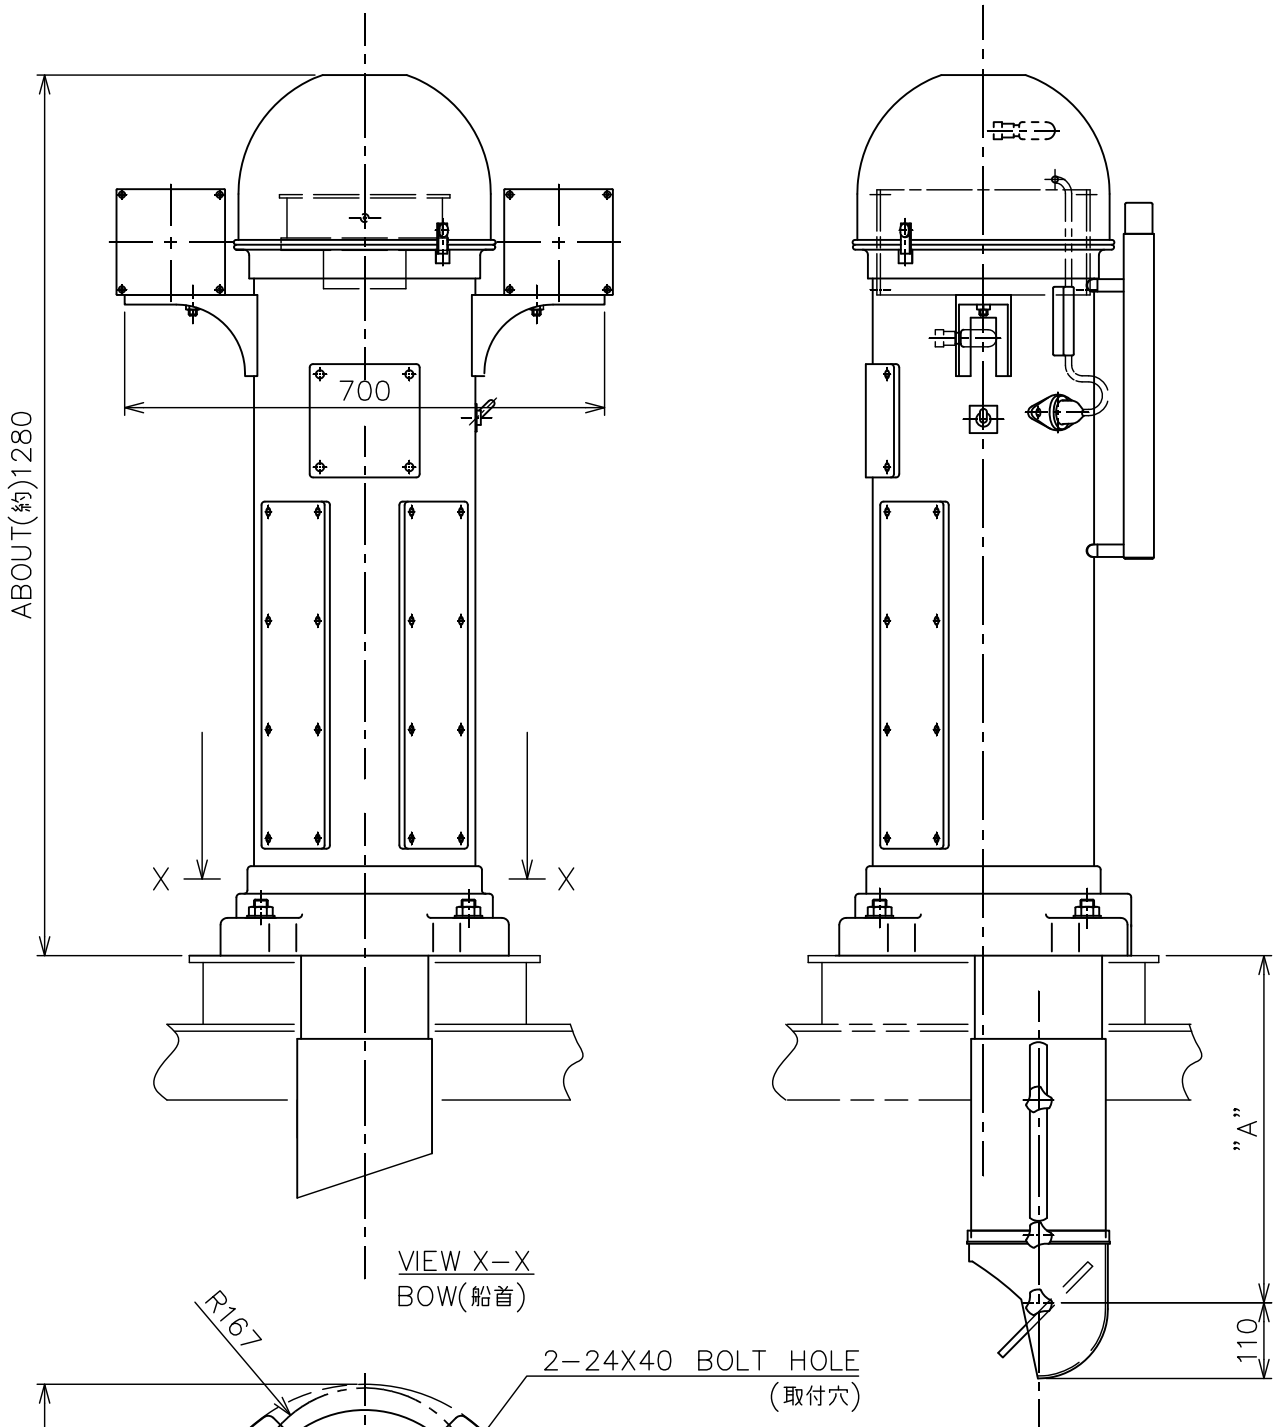

Marine Magnetic Compass(Projector Type)

船用磁気コンパス(投影式)

R165A IMO A.382(X)適合品

NO.	LENGTH OF "A" DIMENSION			
	"A"部寸法の長さ			
A	500	630	760	890